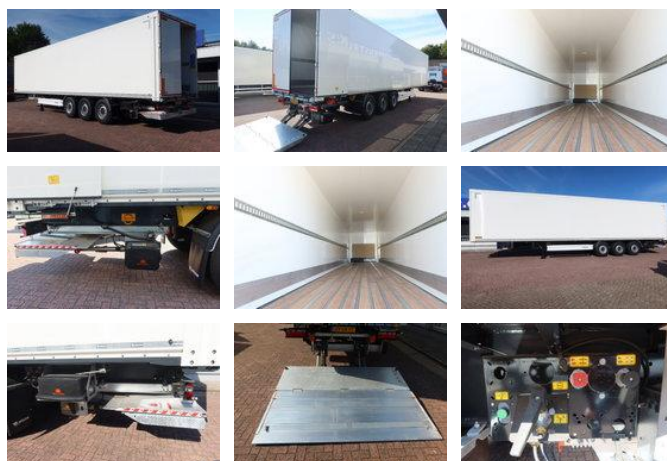

Wielton 3 Asser. Gesloten met Dhollandia klep 2500 kg Lift as

Algemene kenmerken

Merk	Wielton
Subcategorie	Gesloten opbouw
Kentekenplaat	OV-21-VT
Bouwjaar	2025
Kleur	Wit
Conditie	Gebruikt
Referentie	OV-21-VT

Eigenschappen

Ledig gewicht	6.990kg
Laadvermogen	35.010kg
GVW	42.000kg
Lengte	1.383cm
Breedte	255cm

Wielton 3 Asser. Gesloten met Dhollandia klep 2500 kg Lift as

Technische specificaties

Aantal assen

3

Omschrijving