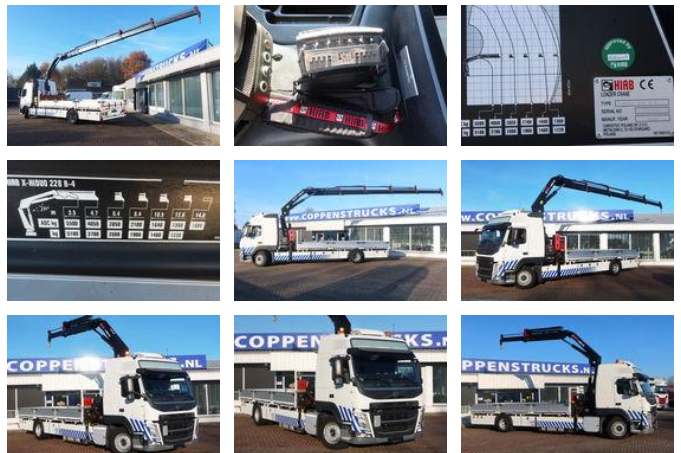

Volvo FM 330 4X2 Hiab x-HIDUO type 228 Radiografisch, 4X uitschuifbaar

Algemene kenmerken

Merk	Volvo
Model	FM 330
Subcategorie	Kraanwagen
Tellerstand	378.000km
Bouwjaar	2018
Kleur	white
Conditie	Gebruikt
Brandstof	Diesel
Emissieklasse	Euro 6
Referentie	859964

Eigenschappen

Ledig gewicht	13.000kg
Laadvermogen	7.500kg
Max. gewicht	20.500kg

Volvo FM 330 4X2 Hiab x-HIDUO type 228 Radiografisch, 4X uitschuifbaar

Technische specificaties

Aantal assen	2
Asconfiguratie	4x2
Transmissie	Automaat
Vermogen	330hp