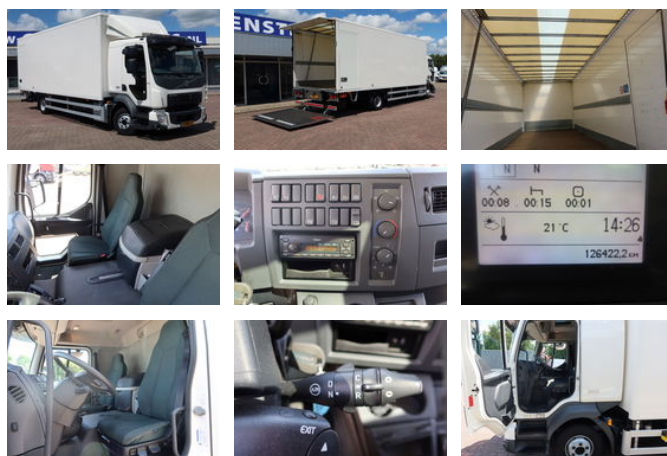

Volvo FL 210 Bak + Klep 1500 kg Euro 6

Algemene kenmerken

Merk	Volvo
Model	FL 210
Subcategorie	Bakwagen
Tellerstand	126.000km
Bouwjaar	2020
Kleur	Wit
Conditie	Gebruikt
Brandstof	Diesel
Emissieklasse	Euro 6
Referentie	77-BPJ-2

Eigenschappen

Ledig gewicht	6.730kg
Laadvermogen	5.260kg
GWV	11.990kg
Lengte	934cm
Breedte	255cm
Cabine	Nee

Volvo FL 210 Bak + Klep 1500 kg Euro 6

Technische specificaties

Aantal assen	2
Asconfiguratie	4x2
Transmissie	Automaat
Vermogen	210hp