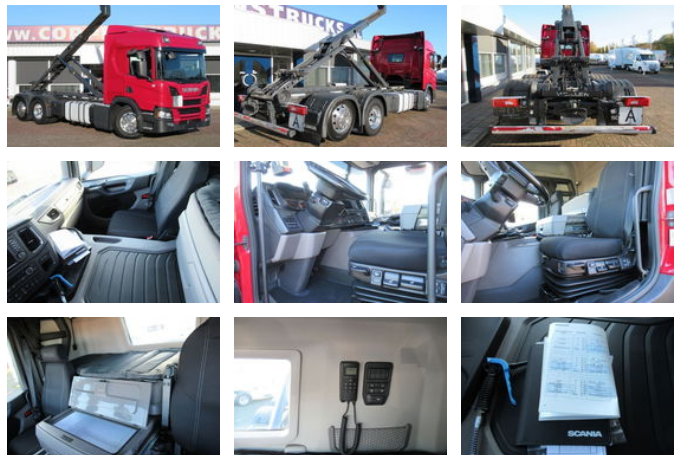

Scania P450 6x2 Euro 6

Algemene kenmerken

Merk	Scania
Model	P450
Subcategorie	Containersysteem
Containersysteem	hook
Kentekenplaat	33-BTV-5
Tellerstand	637.000km
Bouwjaar	2018
Datum eerste registratie	16-07-2018
Kleur	Rood
Conditie	Gebruikt
Brandstof	Diesel
Emissieklasse	Euro 6
Referentie	33-btv-5

Eigenschappen

Ledig gewicht	10.400kg
Laadvermogen	16.100kg
GWV	26.500kg
Lengte	865cm
Breedte	255cm
Cabine	Slaapcabine
Cilinder inhoud	12.742cc

Scania P450 6x2 Euro 6

Technische specificaties

Aantal assen	3
Asconfiguratie	6x2
Transmissie	Automaat
Vermogen	450hp

Omschrijving

- A.S.R. - Alcoa velgen - Buitentemperatuurmeter - Camerasysteem - Climatecontrol - Comfortstoel met verwarming - Elektrisch verstelbare buitenspiegels - Geveerde stoel - Parrot-hands free - Radio/CD/USB - Slaapcabine - Sper Diff - Startonderbreking - Stuur-lift as - Vangmuil Ringfeder - Zendapparatuur - Zwaailampen - Flitslichten - Werklampen = Bijzonderheden = Meiller Container systeem RL-18-65 18 Ton In perfecte staat!!!!!!!!!! = Bedrijfsinformatie = Alle genoemde prijzen zijn exclusief BTW. Aan de afgelezen kilometerstand, opgegeven maten, gewichten en specificaties kunnen geen rechten worden ontleend. Controleer altijd het banknummer op onze website voordat u geld naar ons overmaakt. Wij of onze werknemers zullen u nooit vragen om geld over te maken naar een ander rekeningnummer dan het rekeningnummer wat op onze website staat. Als iemand u vraagt om geld over te maken naar een ander rekeningnummer, belt u alstublieft eerst met ons voordat u geld overmaakt. Bank : ING BANK Naam : Coppens Trucks B.V. BIC/SWIFT : INGBNL2A IBAN : NL13 INGB 0677 232543