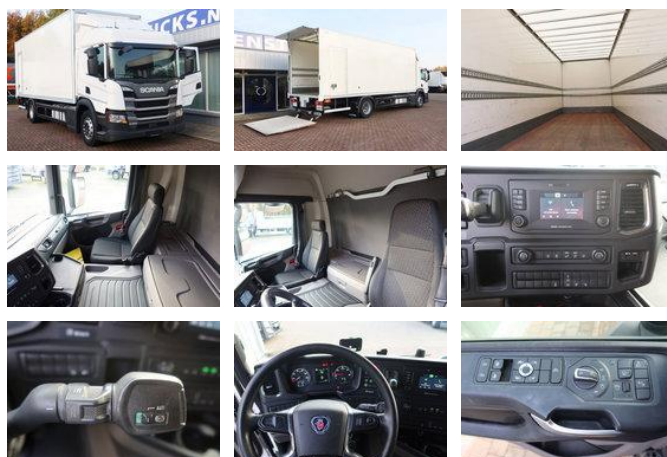

Scania P280 4x2 Bak + Dhollandia Klep 2000 KG

Algemene kenmerken

Merk	Scania
Model	P280
Subcategorie	Bakwagen
Tellerstand	317.000km
Bouwjaar	2020
Kleur	Wit
Conditie	Gebruikt
Brandstof	Diesel
Emissieklasse	Euro 6
Referentie	BB-414-V

Eigenschappen

Ledig gewicht	9.669kg
Laadvermogen	9.331kg
GVW	19.000kg
Cabine	Nee

Scania P280 4x2 Bak + Dhollandia Klep 2000 KG

Technische specificaties

Aantal assen	2
Asconfiguratie	4x2
Transmissie	Automaat
Vermogen	280hp

Accessoires

- Centrale vergrendeling
- LED-verlichting
- Bindrail 2 x
- Luchtvering achter
- Dak- en zijspoiler
- Buitentemperatuurmeter
- Cruise control
- ABS
- Airconditioning
- Aluminium brandstoftank
- Elektrisch bedienbare ramen
- Radio/CD speler
- Zijdeur
- Zonneklep
- Elektrisch verstelbare buitenspiegels