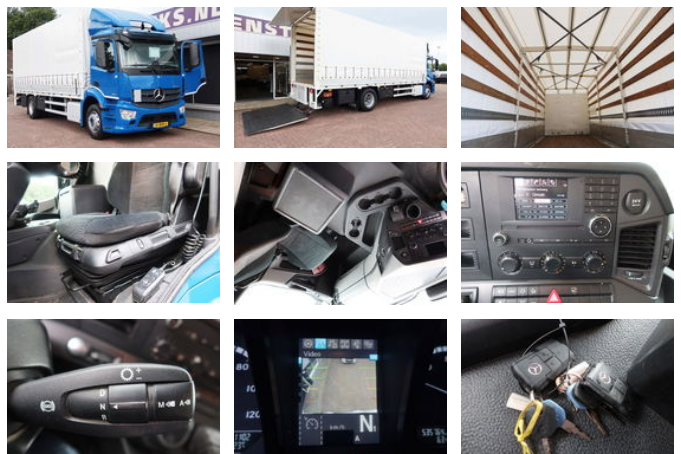

Mercedes-Benz Antos 1924L

Algemene kenmerken

Merk	Mercedes-Benz
Model	Antos
Subcategorie	Huifzeil
Kentekenplaat	41bhr6
Tellerstand	535.000km
Bouwjaar	2016
Datum eerste registratie	28-09-2016
Kleur	Wit
Conditie	Gebruikt
Brandstof	Diesel
Emissieklasse	Euro 6
Referentie	41-BHR-6

Eigenschappen

Ledig gewicht	9.235kg
Laadvermogen	9.765kg
Max. gewicht	19.000kg
Lengte	950cm
Breedte	254cm
Cabine	Nee
Cilinder inhoud	7.698cc

Mercedes-Benz Antos 1924L

Technische specificaties

Aantal assen	2
Asconfiguratie	4x2
Transmissie	Automaat
Vermogen	240kw