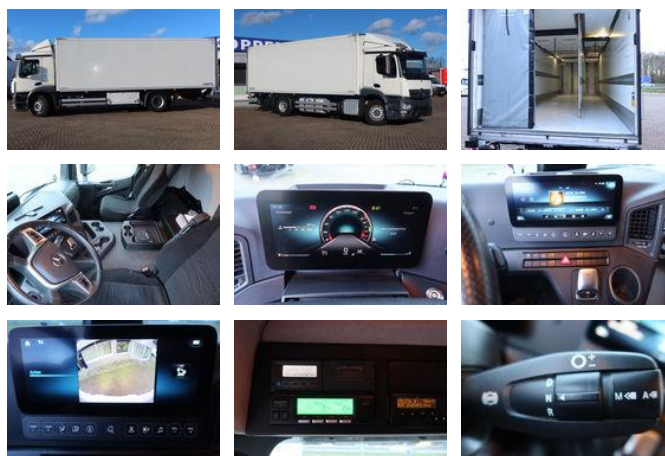

Mercedes-Benz Actros 1936 LL Koel/Vries Bitemp

Algemene kenmerken

Merk	Mercedes-Benz
Model	Actros 1936
Subcategorie	Koelwagen
Kentekenplaat	84-BZX-1
Tellerstand	202.000km
Bouwjaar	2022
Kleur	Wit
Conditie	Gebruikt
Brandstof	Diesel
Emissieklasse	Euro 6
Referentie	84-bzx-1

Eigenschappen

Ledig gewicht	11.510kg
Laadvermogen	6.490kg

Mercedes-Benz Actros 1936 LL Koel/Vries Bitemp

Technische specificaties

Transmissie	Automaat
-------------	----------

Vermogen	360hp
----------	-------

Omschrijving

Mitsubishi Tui 1250 SA Multitemp Diesel/Elektrisch Vaste binnenwand 1e compartiment breedte 82 cm 2e compartiment breedte 165 cm

Accessoires

- Cruise control
- ABS
- Achteruitrijcamera
- Airconditioning
- Aluminium brandstoftank
- Elektrisch bedienbare ramen
- Zonneklep
- Volledige luchtvering
- Verwarmbare bestuurdersstoel
- Alarmsysteem
- ASR
- Elektrisch verstelbare buitenspiegels