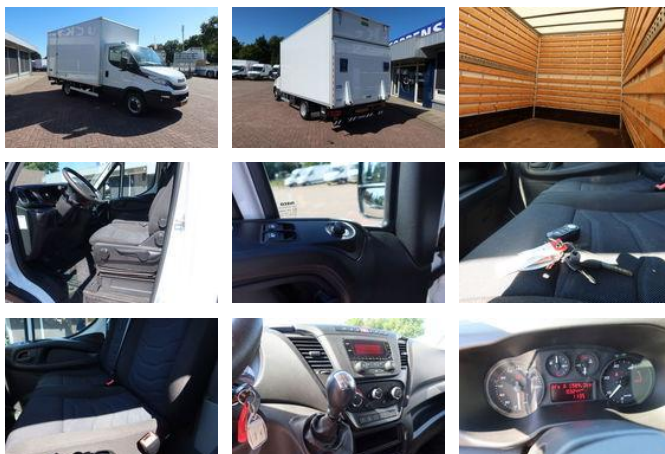

Iveco Daily 35 C 14 Bak+Klep

Algemene kenmerken

Merk	Iveco
Subcategorie	Bakwagen
Kentekenplaat	V-270-XD
Tellerstand	103.500km
Bouwjaar	2019
Datum eerste registratie	20-02-2019
Kleur	Wit
Conditie	Gebruikt
Brandstof	Diesel
Emissieklasse	Euro 6
Referentie	V-270-XD

Eigenschappen

Ledig gewicht	2.825kg
Laadvermogen	675kg
GWV	3.500kg
Breedte	220cm
Cilinder inhoud	2.287cc

Iveco Daily 35 C 14 Bak+Klep

Technische specificaties

Aantal assen	2
Transmissie	Handgeschakeld
Vermogen	100kw

Omschrijving

Dubbellucht

Accessoires

- Houten vloer
- Airbag
- Lat om lat betimmerd
- Radio
- Bijrijdersbank
- ABS
- Centrale deurvergrendeling
- Zijdeur