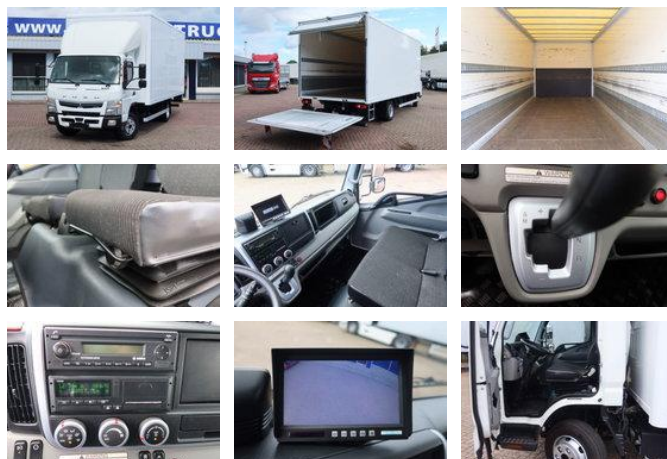

FUSO Canter Mitsubishi Canter 7C18

Algemene kenmerken

Merk	FUSO
Model	Canter
Subcategorie	Bakwagen
Kentekenplaat	BB-645-R
Tellerstand	176.000km
Bouwjaar	2020
Kleur	Wit
Conditie	Gebruikt
Brandstof	Diesel
Emissieklasse	Euro 6
Referentie	BB-645-R

Eigenschappen

Ledig gewicht	4.358kg
Laadvermogen	3.132kg
GVW	7.490kg

FUSO Canter Mistubishi Canter 7C18

Technische specificaties

Aantal assen	2
Asconfiguratie	4x2
Transmissie	Automaat
Vermogen	180hp

Accessoires

- Getint glas
- Airbag
- Middenarmsteun voor
- Geveerde stoel
- Radio
- Tachograaf
- Bijrijdersbank
- Buitentemperatuurmeter
- Cruise control
- ABS
- Achteruitrijcamera
- Airconditioning
- Dakspoiler
- Elektrisch bedienbare ramen
- Gereedschapskist
- Centrale deurvergrendeling