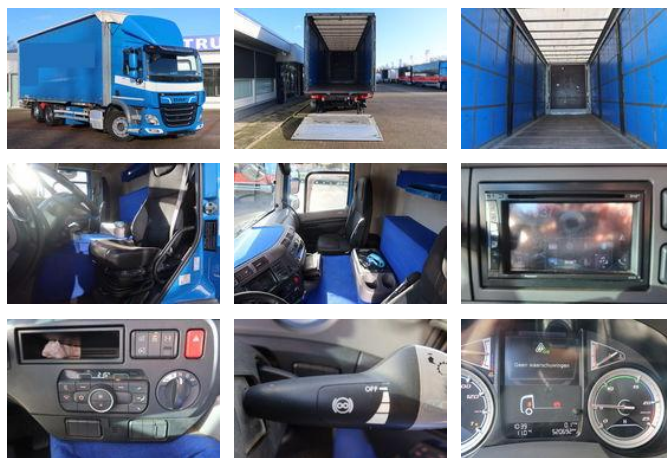

DAF CF 410 6x2 Wisselbare opbouw. Schuifzeil+Klep Dhollandia 1500 kg

Algemene kenmerken

Merk	DAF
Model	CF 410
Subcategorie	Wissellaadbakstelsysteem
Tellerstand	520.000km
Bouwjaar	2018
Conditie	Gebruikt
Brandstof	Diesel
Emissieklasse	Euro 6
Referentie	214737

Eigenschappen

Ledig gewicht	9.523kg
Laadvermogen	15.877kg
GWV	25.400kg

DAF CF 410 6x2 Wisselbare opbouw. Schuifzeil+Klep Dhollandia 1500 kg

Technische specificaties

Aantal assen	3
Asconfiguratie	6x2
Transmissie	Automaat
Vermogen	410hp

Omschrijving

Schuifzeilen+schuifdak Volledige luchtvering Stuur lift as Binnenafmetingen LxBxH 765x250x290

Accessoires

- 27 MC zender
- Sper diff
- Vangmuil Ringfeder
- Geveerde stoel
- Radio/CD/USB
- Startonderbreking
- Buitentemperatuurmeter
- ABS
- Airconditioning
- Aluminium brandstoftank
- Comfort stoel met verwarming
- Dakspoiler
- Elektrisch bedienbare ramen
- Zonneklep
- Volledige luchtvering
- Centrale deurvergrendeling
- Climate control
- Verwarmbare bestuurdersstoel
- Elektrisch verstelbare buitenspiegels