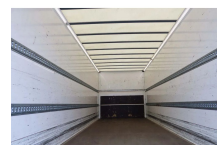

Beschrijving

Slaacabine, 1 bed
Stoelverwarming