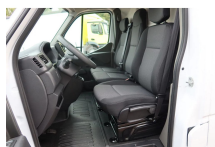

Renault 135 PK L3/H2 Navi Camera Airco Cruise Parkeersensoren Nieuw 12m3 Airco Cruise control

Opbouw	Bestelbus
Bouwjaar	2024
Asconfiguratie	4x2
Transmissie	Handgeschakeld
Tellerstand	45 km
Brandstof	Diesel
Emissieklasse	Euro 6
Vermogen	100 kW (136 PK)
Max. gewicht	3.500 kg
Laadgewicht	1.453 kg
Ledig gewicht	2.047 kg
Lengte totaal	620 cm
Breedte totaal	207 cm
Hoogte totaal	250 cm
Soort cabine	Dag
Opbouwgegevens	

Accessoires

ABS
Achteruitrijcamera
Airconditioning
Alarmsysteem klasse 1
Bijrijdersbank
Buitentemperatuurmeter
Centrale deurvergrendeling
Elektrisch bedienbare ramen
Elektrisch verstelbare
buitenspiegels
Getint glas
Mistlampen
Navigatiesysteem
Parkeersensoren
Radio/USB
Tussenwand zonder ruit

Beschrijving

APK tot en met 13-05-2027