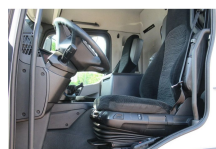

Beschrijving

Aluminium brandstoftank 390 Liter