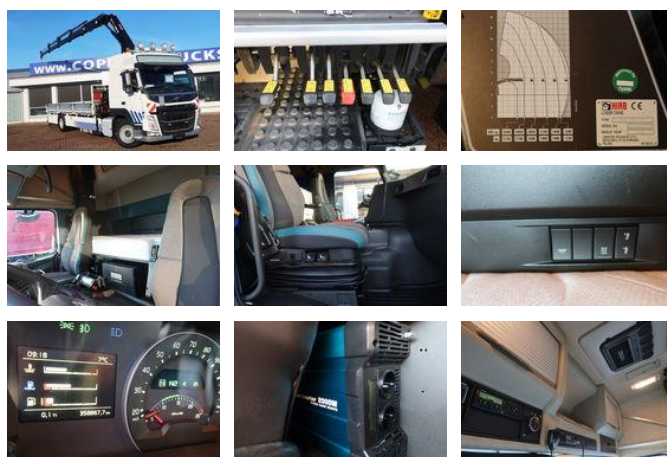

Volvo FM 330 Kraanwagen HIAB 228 radiografisch, 4 uitschuifbaar

Allgemeine Merkmale

Marke	Volvo
Model	FM 330
Unterkategorie	Kraanwagen
Kilometerstand	358.000km
Baujahr	2018
Farbe	Witz
Zustand	Gebraucht
Kraftstoff	Diesel
Emissionsklasse	Euro 6
Referenz	860031

Eigenschaften

Leergewicht	13.035kg
Tragfähigkeit	7.465kg
Max. Gewicht	20.500kg

Volvo FM 330 Kraanwagen HIAB 228 radiografisch, 4 uitschuifbaar

Technische Specificaties

Anzahl der Achsen	2
Achsenkonfiguration	4x2
Übertragung	Vollautomatik
Vermögenswerte	330hp

Beschreibung

Abmessungen innen: L635 B250 H40 5 x Werkzeugkasten aus Edelstahl Position Klimaanlage DOMETIC 4x Fernlicht Hohe bodem 115 cm

Zubehör

- Kamerasystem
- Hartholz omega Boden
- Sperdiff
- Luftfederung hinten
- Werkzeugkasten Edelstahl
- Außentemperaturanzeige
- Tempomat
- Antiblockiersystem
- Rückwärtsfahrkamera
- Klimaanlage
- Aluminium-Kraftstofftank
- Elektrische Fensterheber
- Kühlschrank
- Nebelleuchten
- Standheizung
- Bremskraftverstärker
- Fernlicht
- Sonnenschutzklappe
- Zentralverriegelung der Tür
- Beheizter Fahrersitz
- ASR
- Elektrisch verstellbare Außenspiegel