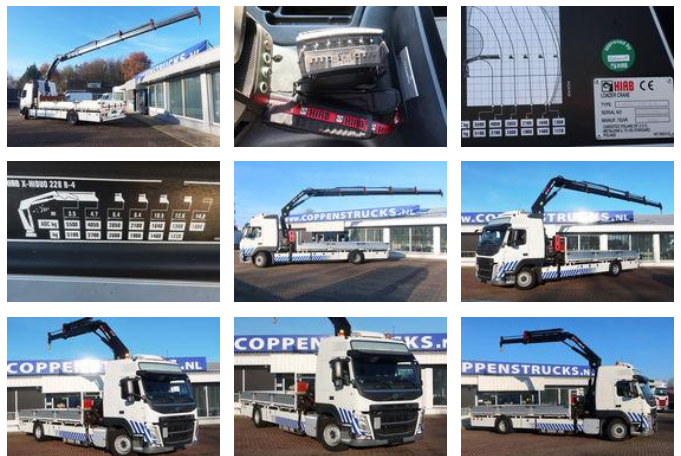

Volvo FM 330 4X2 Hiab x-HIDUO type 228 Radiografisch, 4X uitschuifbaar

Allgemeine Merkmale

Marke	Volvo
Model	FM 330
Unterkategorie	Kranwagen
Kilometerstand	378.000km
Baujahr	2018
Farbe	Witz
Zustand	Gebraucht
Kraftstoff	Diesel
Emissionsklasse	Euro 6
Referenz	859964

Eigenschaften

Leergewicht	13.000kg
Tragfähigkeit	7.500kg
Max. Gewicht	20.500kg

Volvo FM 330 4X2 Hiab x-HIDUO type 228 Radiografisch, 4X uitschuifbaar

Technische Spezifikationen

Anzahl der Achsen	2
Achsenkonfiguration	4x2
Übertragung	Vollautomatik
Vermögenswerte	330hp

Beschreibung

Hohe bodem 115 cm

Zubehör

- Holz boden
- Kamerasystem
- Sperdiff
- Beheizbare Außenspiegel
- Blinklichter - Blitzlichter - Arbeitsscheinwerfer
- Werkzeugkasten Edelstahl
- Standklimaanlage / Dachklimaanlage
- Außentemperaturanzeige
- Tempomat
- Antiblockiersystem
- Rückwärtsfahrkamera
- Klimaanlage
- Aluminium-Kraftstofftank
- Komfortsitz mit Heizung
- Elektrische Fensterheber
- Kühlschrank
- Luftfederung
- Schlafkabine
- Standheizung
- Bremskraftverstärker
- Fernlicht
- Sonnenschutzklappe
- Zentralverriegelung der Tür
- Alarmsystem
- ASR
- Elektrisch verstellbare Außenspiegel