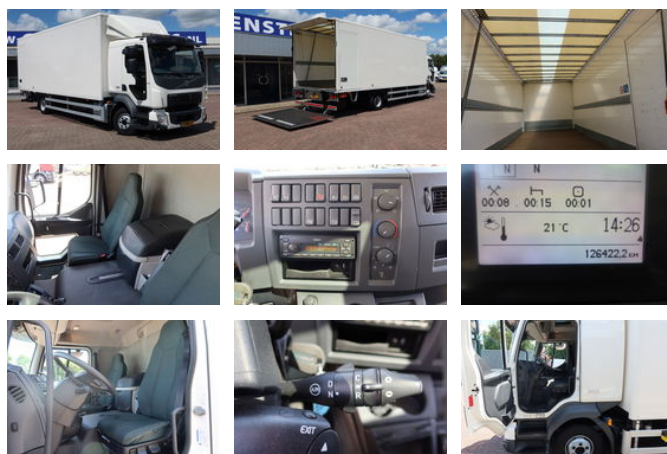

Volvo FL 210 Bak + Klep1500 kg Euro 6

Allgemeine Merkmale

Marke	Volvo
Model	FL 210
Unterkategorie	Koffer
Kilometerstand	126.000km
Baujahr	2020
Farbe	Witz
Zustand	Gebraucht
Kraftstoff	Diesel
Emissionsklasse	Euro 6
Referenz	77-BPJ-2

Eigenschaften

Leergewicht	6.730kg
Tragfähigkeit	5.260kg
Max. Gewicht	11.990kg
Länge	934cm
Breite	255cm
Kabine	Nein

Volvo FL 210 Bak + Klep1500 kg Euro 6

Technische Spezifikationen

Anzahl der Achsen	2
Achsenkonfiguration	4x2
Übertragung	Vollautomatik
Vermögenswerte	210hp