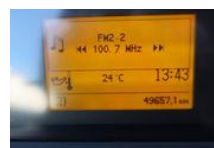

Volvo FE 250 Bakwagen + Dhollandia klep 2500 KG. 49.000 KM!!

Allgemeine Merkmale

Marke	Volvo
Model	FE 250
Unterkategorie	Koffer
Kilometerstand	49.000km
Baujahr	2019
Datum der Erstzulassung	11-03-2019
Farbe	Weiß
Zustand	Gebraucht
Kraftstoff	Diesel
Emissionsklasse	Euro 6
Referenz	03-BNB-6

Eigenschaften

Leergewicht	9.505kg
Tragfähigkeit	10.995kg
GWV	20.500kg
Länge	1.053cm
Breite	255cm
Kabine	Schlafkabine
Zylinderinhalt	7.698cc

Volvo FE 250 Bakwagen + Dhollandia klep 2500 KG. 49.000 KM!!

Technische Spezifikationen

Anzahl der Achsen	2
Achsenkonfiguration	4x2
Übertragung	Vollautomatik
Motorleistung	188kw

Beschreibung

Dealer served.

Zubehör

- Kamerasystem
- Komfortsitz 2x mit Heizung
- LED-Beleuchtung
- LED-Beleuchtung Laderaum
- Sperrdiff
- Luftfederung hinten
- Alarmsystem klasse 1
- Gefederter Sitz 2x
- Radio/USB
- Startunterbrecher
- Außentemperaturanzeige
- Tempomat
- Antiblockiersystem
- Rückwärtsfahrkamera
- Klimaanlage
- Aluminium-Kraftstofftank
- Komfortsitz mit Heizung
- Dachspoiler
- Elektrische Fensterheber
- Schlafkabine
- Bremskraftverstärker
- Sonnenschutzklappe
- Zentralverriegelung der Tür
- Beheizter Fahrersitz
- Elektrisch verstellbare Außenspiegel