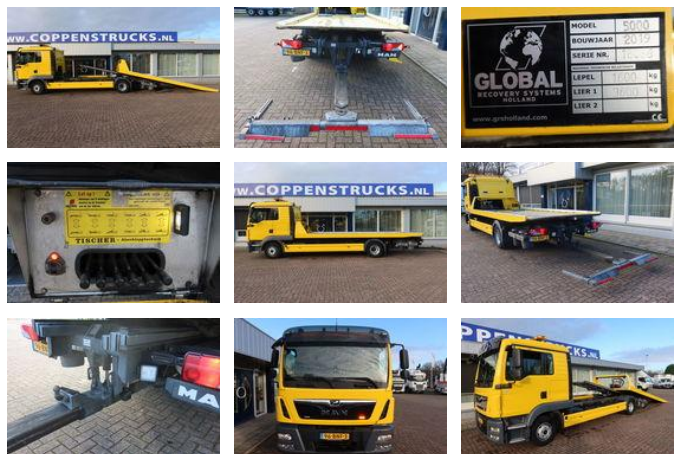

MAN TGL 12.220 Takel-Bergingswagen 6 Persoons cabine

Allgemeine Merkmale

Marke	MAN
Model	TGL 12.220
Unterkategorie	Abschleppfahrzeug
Nummernschild	96-BNF-3
Kilometerstand	238.000km
Baujahr	2019
Farbe	Gelb
Zustand	Gebraucht
Kraftstoff	Diesel
Emissionsklasse	Euro 6
Referenz	96-BNF-30

Eigenschaften

Leergewicht	7.460kg
Tragfähigkeit	4.530kg
GWV	11.990kg
Kabine	Nein

MAN TGL 12.220 Takel-Bergingswagen 6 Persoons cabine

Technische Spezifikationen

Anzahl der Achsen	2
Achsenkonfiguration	4x2
Übertragung	Vollautomatik
Motorleistung	220hp