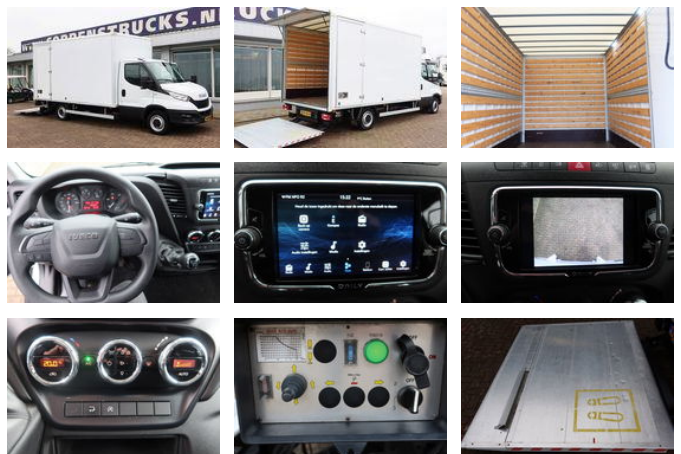

Iveco Daily 35S14 Bak + Klep

Allgemeine Merkmale

Marke	Iveco
Model	Daily 35S14
Unterkategorie	Koffer
Nummernschild	VGW-60-H
Kilometerstand	89.000km
Baujahr	2020
Datum der Erstzulassung	07-09-2020
Farbe	Weiß
Zustand	Gebraucht
Kraftstoff	Diesel
Emissionsklasse	Euro 6
Referenz	VGW-60-H

Eigenschaften

Leergewicht	2.650kg
Tragfähigkeit	850kg
GWV	3.500kg
Länge	675cm
Breite	223cm
Zylinderinhalt	2.287cc

Iveco Daily 35S14 Bak + Klep

Technische Spezifikationen

Anzahl der Achsen	2
Achsenkonfiguration	4x2
Übertragung	Handgeschenk
Motorleistung	100kw