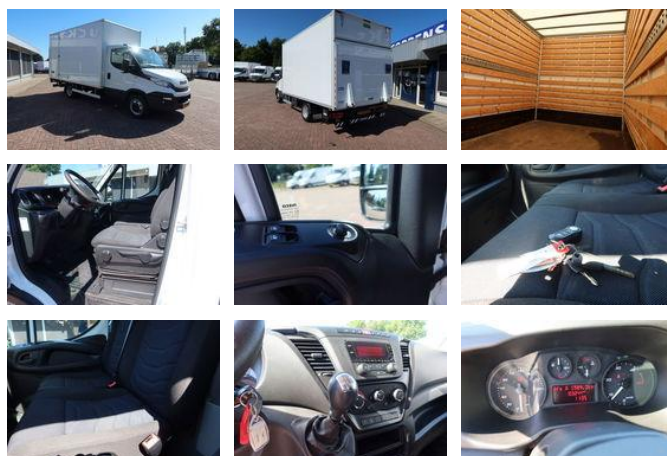

Iveco Daily 35 C 14 Bak+Klep

Allgemeine Merkmale

Marke	Iveco
Unterkategorie	Koffer
Nummernschild	V-270-XD
Kilometerstand	103.500km
Baujahr	2019
Datum der Erstzulassung	20-02-2019
Farbe	Weiß
Zustand	Gebraucht
Kraftstoff	Diesel
Emissionsklasse	Euro 6
Referenz	V-270-XD

Eigenschaften

Leergewicht	2.825kg
Tragfähigkeit	675kg
GWV	3.500kg
Breite	220cm
Zylinderinhalt	2.287cc

Iveco Daily 35 C 14 Bak+Klep

Technische Spezifikationen

Anzahl der Achsen	2
Übertragung	Handgeschenk
Motorleistung	100kw

Zubehör

- Holz boden
- Airbag
- Lat zu Latte gezimmert
- Radio
- Beifahrerbank
- Antiblockiersystem
- Zentralverriegelung
- Seitentür