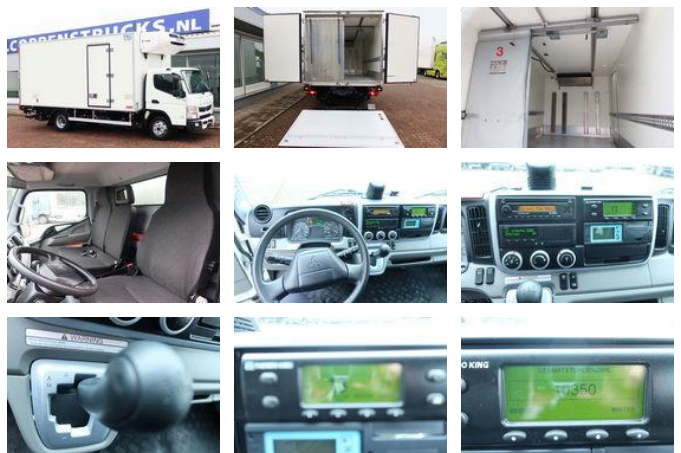

FUSO Canter Thermoking Koel/Vries + Laadklep

Allgemeine Merkmale

Marke	FUSO
Model	Canter
Unterkategorie	Kühl-LKW
Nummernschild	88bzn2
Kilometerstand	120.000km
Baujahr	2020
Farbe	white
Zustand	Gebraucht
Kraftstoff	Diesel
Emissionsklasse	Euro 6
Referenz	88-bzn-2

Eigenschaften

Leergewicht	5.110kg
Tragfähigkeit	2.380kg
Max. Gewicht	7.490kg

FUSO Canter Thermoking Koel/Vries + Laadklep

Technische Spezifikationen

Anzahl der Achsen	2
Achsenkonfiguration	4x2
Übertragung	Vollautomatik
Vermögenswerte	180hp

Beschreibung

Kühlmotor + Typ: Thermoking T600R Diesel/Elektro.

Zubehör

- Airbag
- 3 Sitze
- Außentemperaturanzeige
- Antiblockiersystem
- Klimaanlage
- Elektrische Fensterheber
- Radio/CD-Spieler
- Seitentür
- Zentralverriegelung der Tür