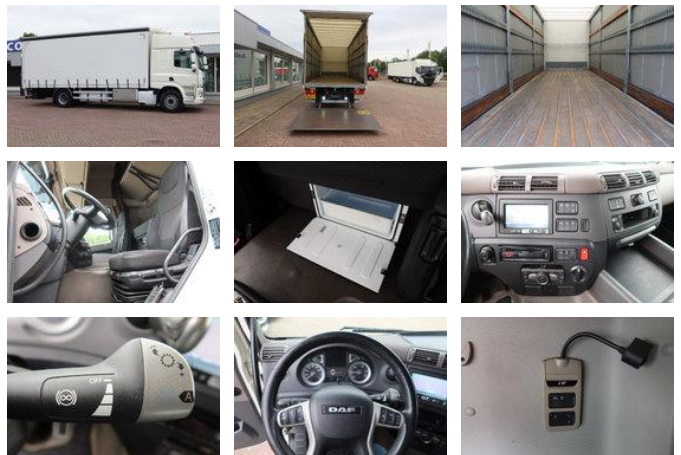

## DAF CF 410 Schuifzeil + Dhollandia klep 2500 kg

### Allgemeine Merkmale

Marke	DAF
Modell	CF 410
Unterkategorie	Schiebepalen-LKW
Kennzeichen	42-brs-7
Zählerstand	324.000km
Baujahr	2021
Datum der Erstzulassung	28-06-2021
Farbe	Witz
Zustand	Gebraucht
Kraftstoff	Diesel
Emissionsklasse	Euro 6
Referenz	42-BRS-7

### Eigenschaften

Ledig gewicht	10.557kg
Belastbarkeit	8.943kg
Zulässiges Gesamtgewicht	19.500kg
Länge	732cm
Breite	248cm
Zylinderkapazität	10.837cc

## Technische Spezifikationen

Anzahl der Achsen	2
Achsenkonfiguration	4x2
Übertragung	Automatisch
Vermögenswerte	300